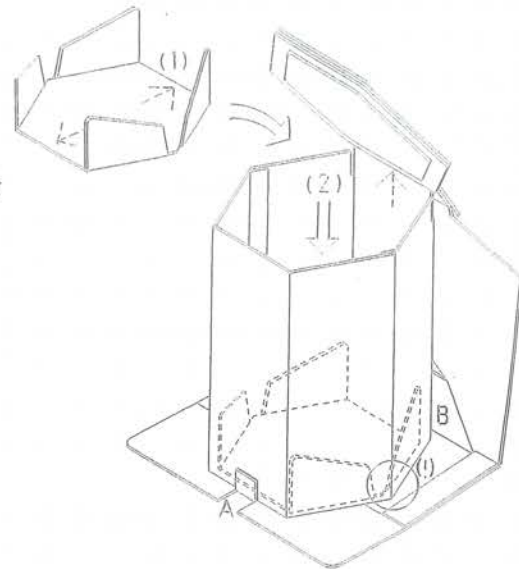

新商品

折りたたんで  
保管できる  
非接触式ごみ箱。  
10秒で組立ができ  
左右のペダルで  
開閉可能。  
処分時はダンボール  
リサイクルへ。

## 段ペール(DAUPAIL)のご説明

段ペールは全体を段ボール(紙製)で造られています 水分には相応に影響を受けます  
ご使用に当たり水濡れた手で組立て又は水濡れした床の上での組み立てはお避け下さい

**組み立て** 六角形のゴミ箱部を立ち上げ、  
ベースボードの前部 **A**・後部 **B** の面ファスナーを  
しっかり貼り合わせて下さい。次に底蓋ボード(1)  
と本体内側の矢印→と底蓋ボードの矢印→の先端を  
合わせた位置にして本体底(2)まで押し込みます。  
(!)底蓋ボードの方向を合わせないとペダルに  
干渉する恐れがあります。

**セットアップ** 包装用のPE袋(イ)は45ℓの一般的な  
ゴミ袋と同じサイズです 廃棄用ゴミ袋として段ペ  
ールに装着してご使用ください 同梱のPEシャワー  
キャップ(ロ)はスイング蓋の内側に装着いただくと蓋  
を閉めた時密閉度は向上します

**ご使用後** 段ペールは段ボールの資源ごみとして処分してください

(※その際には面ファスナーを剥がしてください)

製造元 旭コンテナ工業株式会社