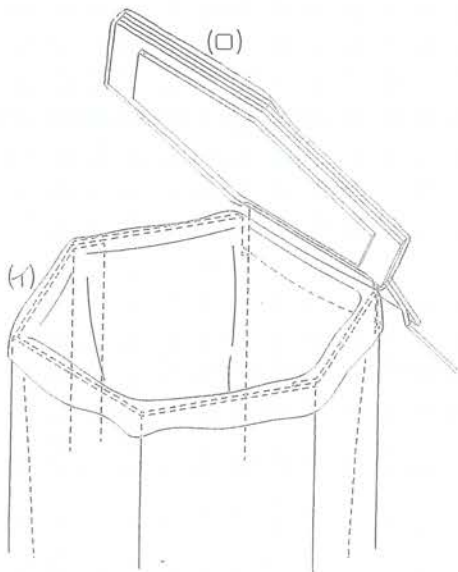

新商品

折りたたんで  
保管できる  
非接触式ごみ箱。  
10秒で組立ができ  
左右のペダルで  
開閉可能。  
処分時はダンボール  
リサイクルへ。

## 段ペール(DAUPAIL)のご説明

段ペールは全体を段ボール(紙製)で造られています 水分には相応に影響を受けます  
ご使用に当たり水濡れた手で組立て又は水濡れした床の上での組み立てはお避け下さい

**組み立て** 六角形のゴミ箱部を立ち上げ、  
ベースボードの前部 **A**・後部 **B** の面ファスナーを  
しっかり貼り合わせて下さい。次に底蓋ボード(1)  
と本体内側の矢印→と底蓋ボードの矢印→の先端を  
合わせた位置にして本体底(2)まで押し込みます。  
(!)底蓋ボードの方向を合わせないとペダルに  
干渉する恐れがあります。

**セットアップ** 包装用のPE袋(イ)は45ℓの一般的な  
ゴミ袋と同じサイズです 廃棄用ゴミ袋として段ペ  
ールに装着してご使用ください 同梱のPEシャワー  
キャップ(ロ)はスイング蓋の内側に装着いただくと蓋  
を閉めた時密閉度は向上します

**ご使用後** 段ペールは段ボールの資源ごみとして処分してください

(※その際には面ファスナーを剥がしてください)

製造元 旭コンテナ工業株式会社