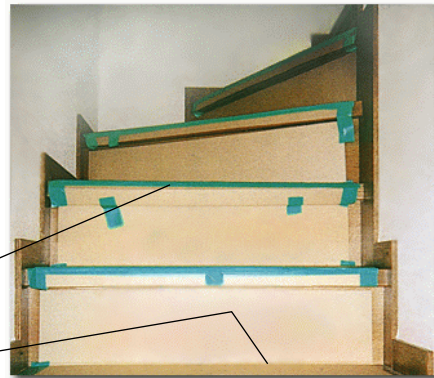

### 特長

1. 養生シート・ベニアがいりません。  
NEW養生ゆかは、2つを一緒にした機能があります。
2. 超耐水性で、反りが少なく、きれいな養生が可能です。
3. 使用後は古紙としてリサイクルが可能です。  
もちろん焼却も可能です。
4. 軽量でコンパクトなため取り扱い易く、流通・保管の経費も節減できます。
5. 搬入・搬出の時、壁や柱に傷をつけません。
6. 置いてテープを張るだけです、非常に作業性に優れて、慣れない方でも簡単です。

## NEW養生階段

現場での作業時間をより短縮し、簡単に養生が出来るように出荷時に階段の形状に加工してあります。

まわり

蹴返し

直階段